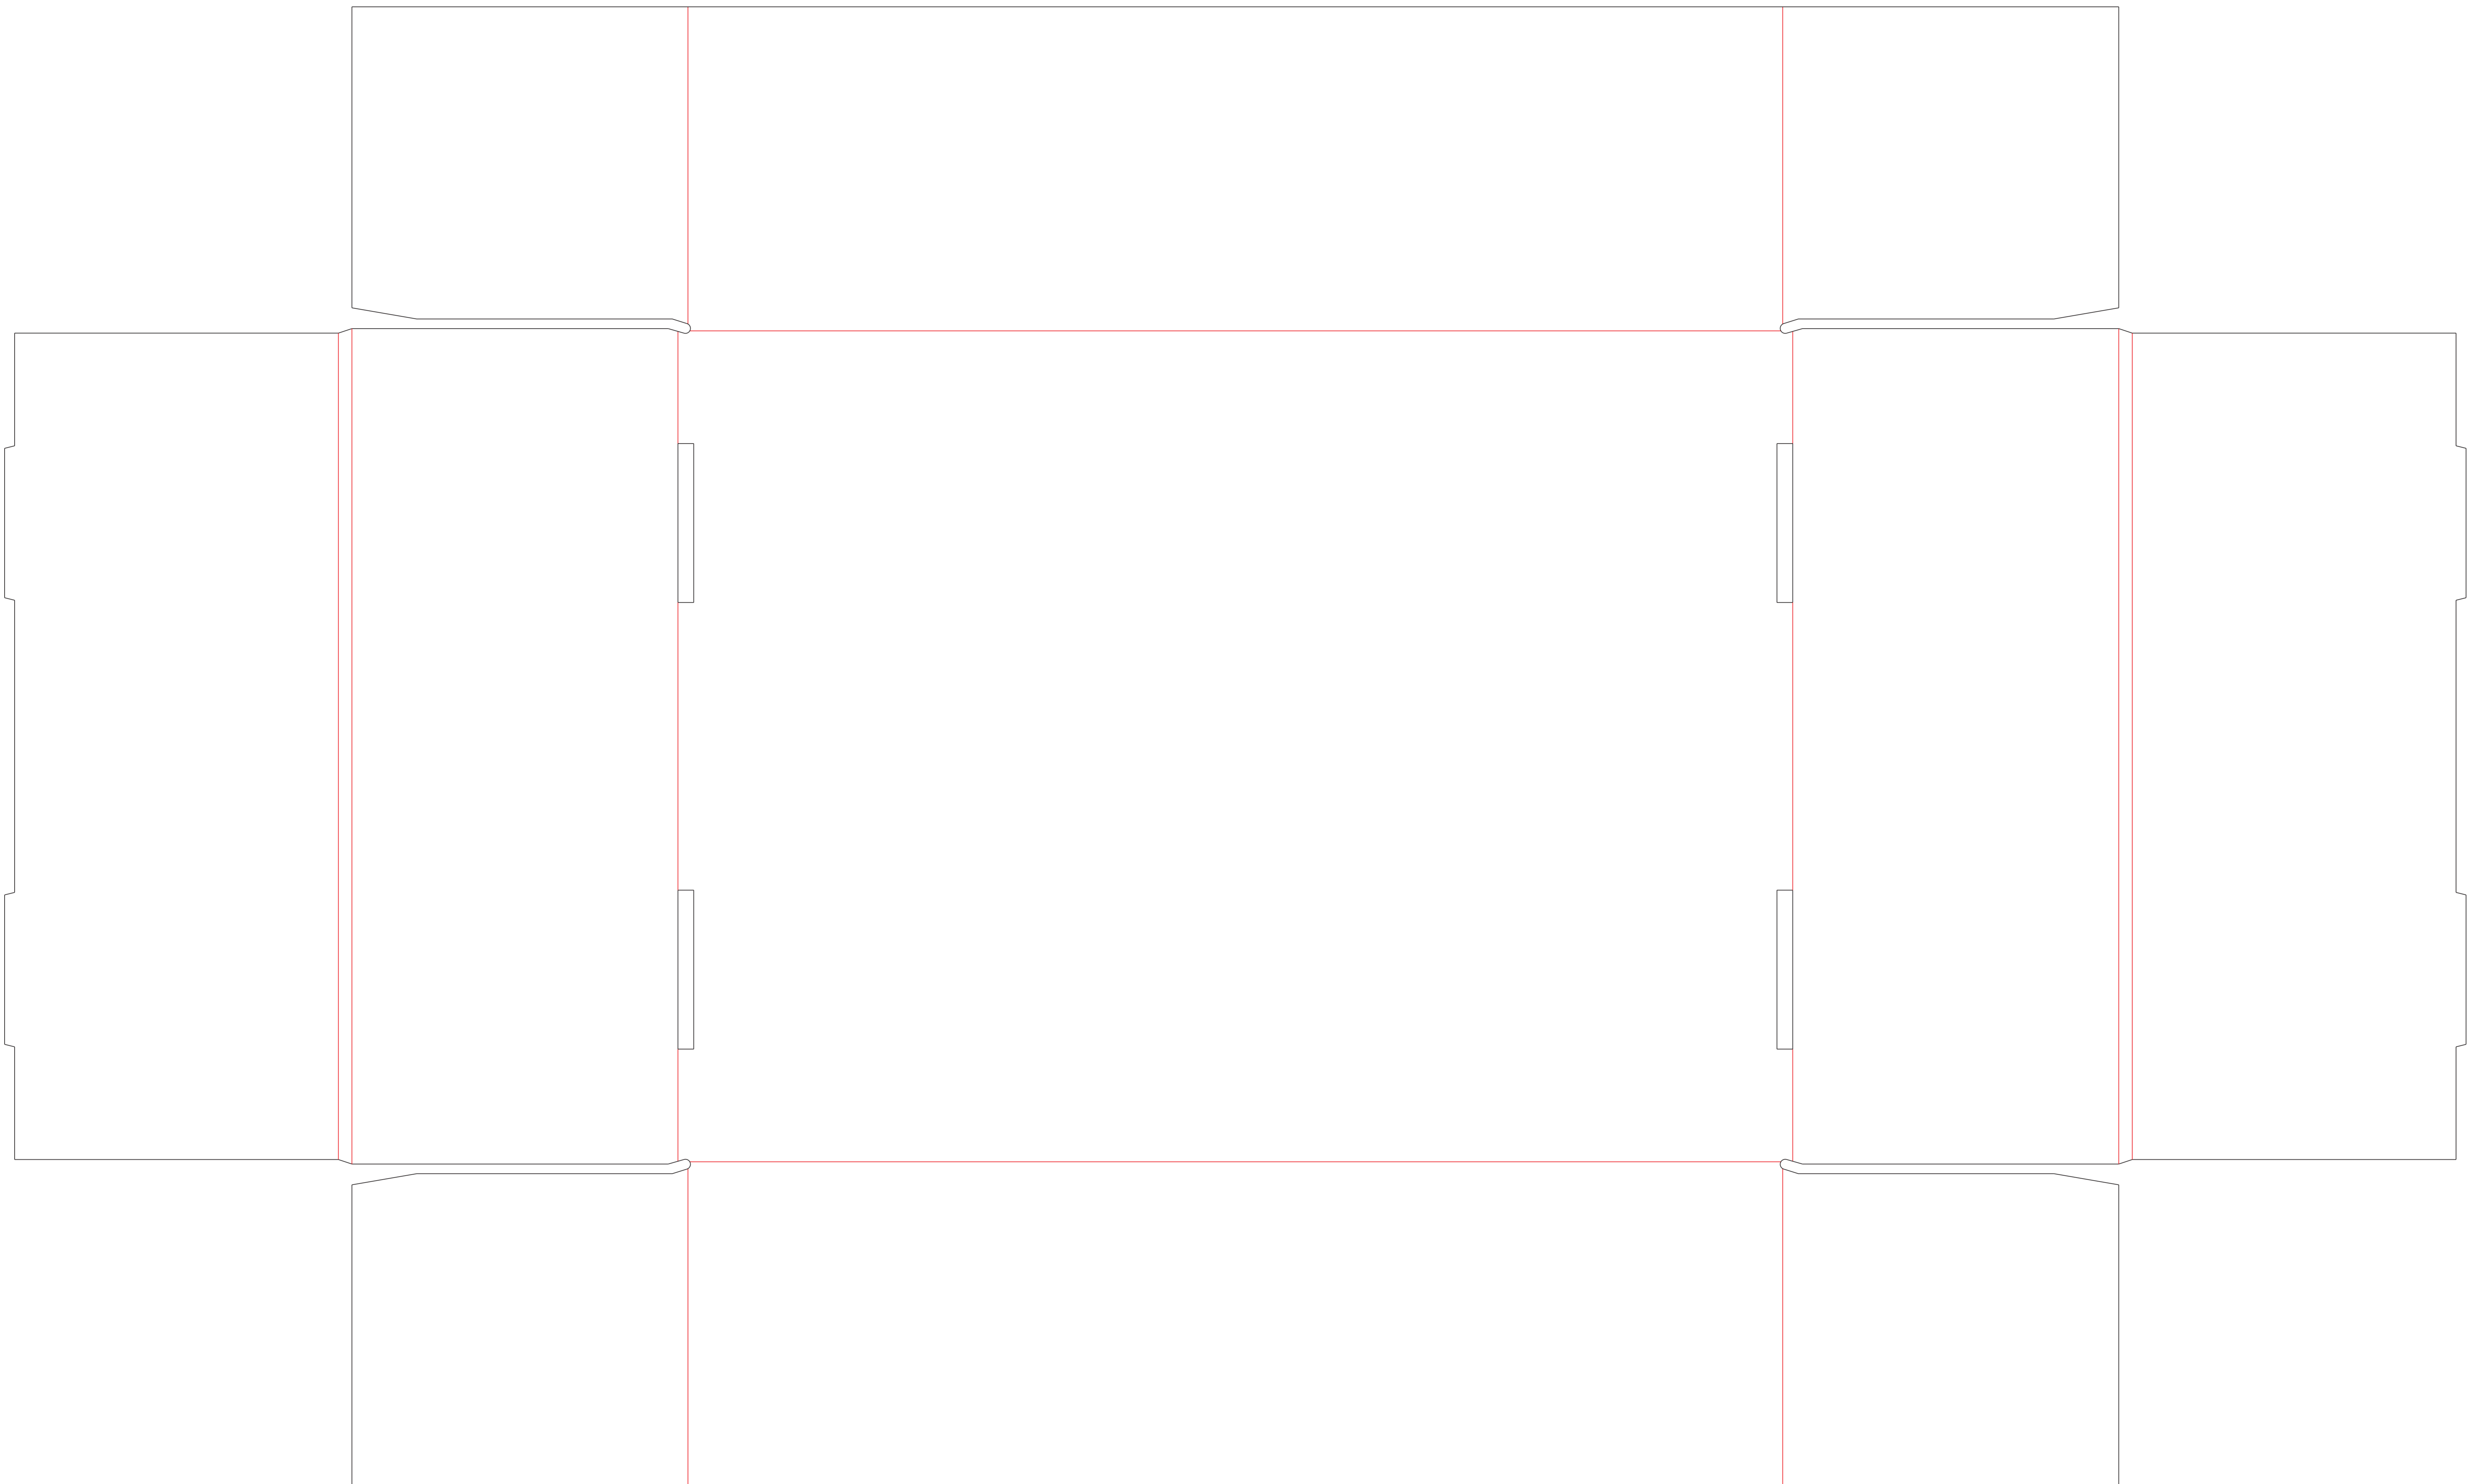

Box 430x330x130 mm COVER

Box 430x330x130 mm BOTTOM